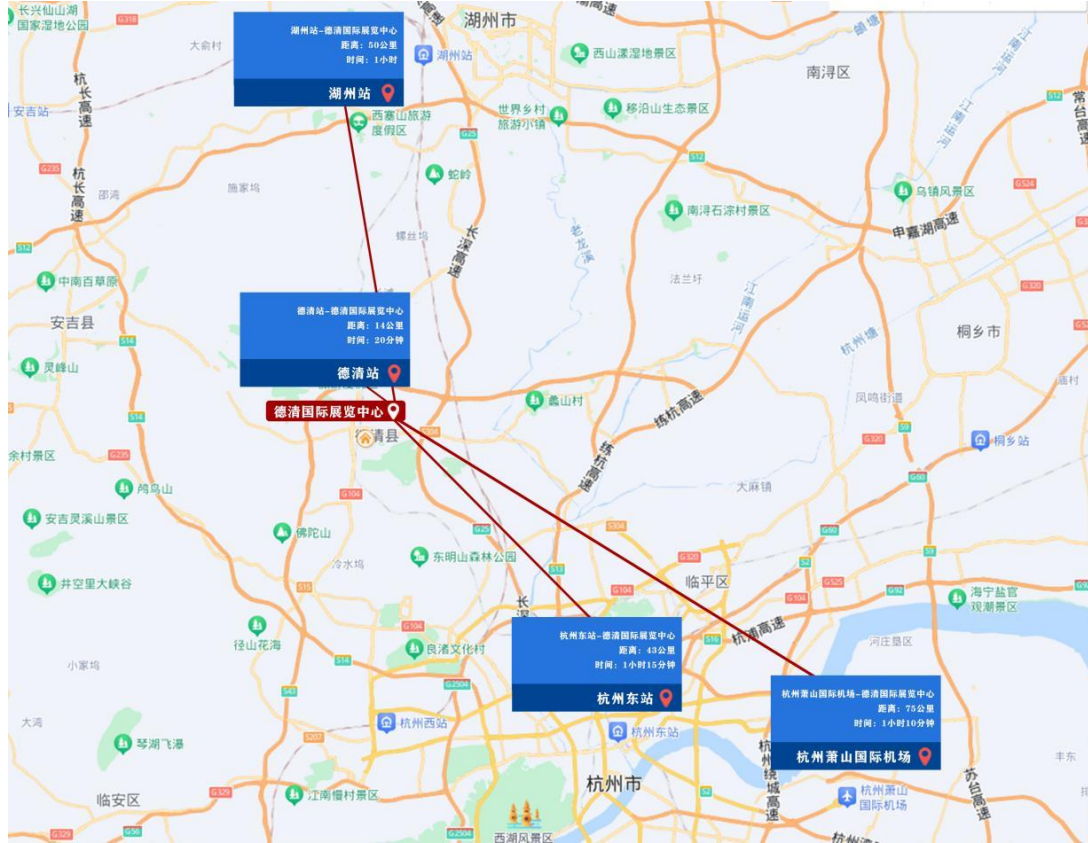

附件

第一届中国测绘地理信息大会地理位置及平面图

第一届中国测绘地理信息大会 场馆平面示意图

图例：
 展区
 论坛区
 开幕式
 展商注册报到
 餐饮区
 酒店

协议酒店

序号	酒店	房型	单价	地址
1	皇冠假日酒店	标间	600	德清县武康镇北湖东街 818 号
		大床	600	
		套房	1000	
2	金银岛酒店	标间	340	德清县武康镇北湖东街 818 号
		大床	340	
3	诺富特酒店	标间-大床	340	德清县曲园南路 707 号武康镇芯片大楼 1 号楼
		高级标间-大床	420	
		套房	858	
4	开元森泊酒店	园景双	340	德清县下渚湖街道
		湖景双	340	
		哇双	340	
		木屋双	340	
		湖景大	340	
		木屋大床套	800	
		双床套	800	
		豪华套	800	
		家庭套	800	
5	莫霞开元颐居	标间	400	德清县武康镇舞阳街道游子街 990-992 号
		大床	400	
6	希尔顿欢朋酒店	标间	400	德清县舞阳街道游子街 1012-1016 号
		大床	400	
7	莫干山大酒店	标间	280	德清县武康永安街 25 号
		大床	280	
		套房	420	
8	绿城尊蓝山居	逸居房	500	德清县武康街道舞阳街 1319 号
		山居房	500	
		亲子房	1000	
		套房	1580	

9	新雅兰大酒店 (新楼)	标间	340	德清县武源街 659号
		大床	340	
	新雅兰大酒店 (老楼)	标间	340	
		套房	490	
10	米兰洲际酒店	普通标间	300	德清县武康镇永安 街18号
		豪华标间	340	
		普通大床	300	
		豪华大床	340	
11	凯悦嘉轩酒店	基础房型标-大床	340	德清县千秋东街 1888号
		景观标-大床	400	
		大开间-标间	580	
		大开间-大床	580	
12	德蓝君亭酒店	标间	340	德清武康镇云岫北 路德蓝广场6号楼
		大床	340	
13	雷迪森怳曼酒店	标间	400	德清县东方府13幢
		大床		
14	维也纳酒店	标间	280	德清县武康镇武康 永安街55号
		大床		
15	全季酒店	标间	400	德清县千秋东街与 曲园北路交汇处西 南角余英坊74幢
		大床		
16	桔子酒店	标间	400	德清县中兴南路 400号
		大床	400	
17	星程酒店	标间	310	德清县武康街道永 安街121-1号
		大床	290	
		套房	340	
18	米悦酒店	标间	238	德清县阜溪街道英 溪北路468号
		大床	238	
19	开元美途	标间	340	德清县武康街道东 城时代商业中心新 丰南路219号3栋
		大床	340	