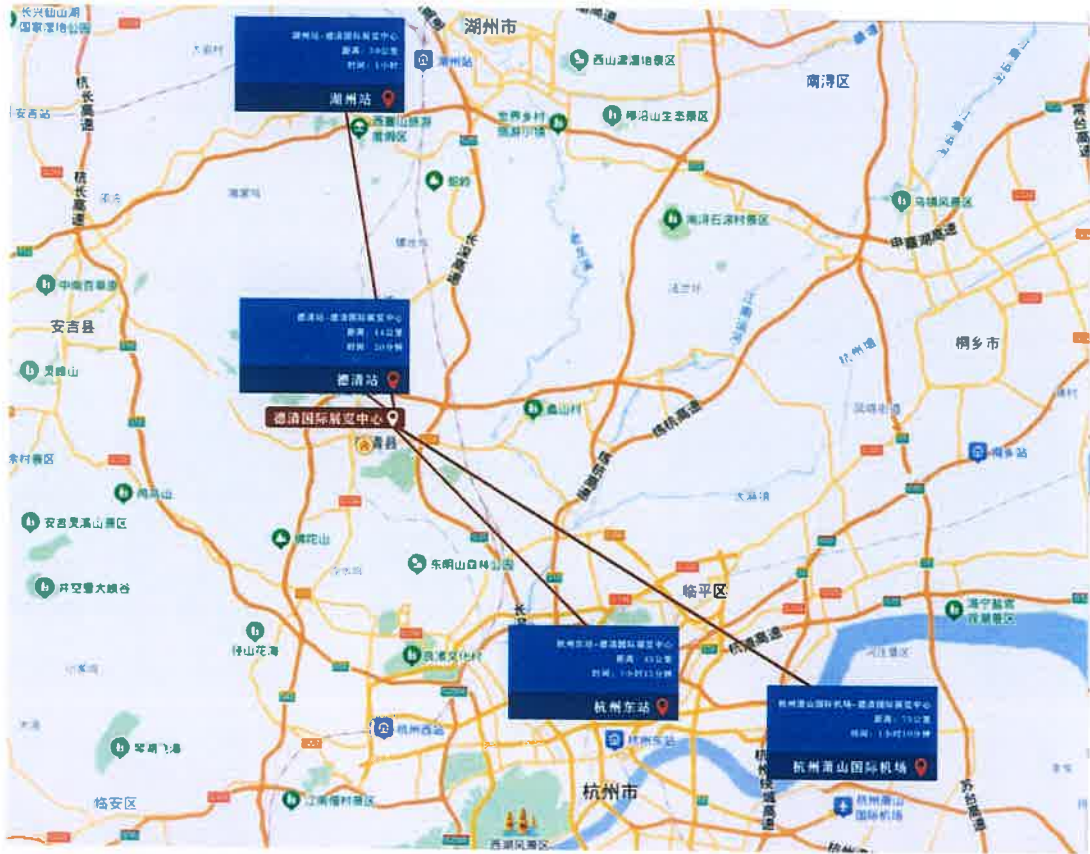

展览服务: 谭吉安 18610558688 (中国测绘学会)

附件: 第一届中国测绘地理信息大会地理位置及平面图

2023年10月16日

附件

第一届中国测绘地理信息大会地理位置及平面图

第一届中国测绘地理信息大会 场馆平面示意图

协议酒店

序号	酒店	房型	单价	地址
1	皇冠假日酒店	标间	600	德清县武康镇北湖 东街 818 号
		大床	600	
		套房	1000	
2	金银岛酒店	标间	340	德清县武康镇北湖 东街 818 号
		大床	340	
3	诺富特酒店	标间-大床	340	德清县曲园南路 707 号武康镇芯片 大楼 1 号楼
		高级标间-大床	420	
		套房	858	
4	开元森泊酒店	园景双	340	德清县下渚湖街道
		湖景双	340	
		哇双	340	
		木屋双	340	
		湖景大	340	
		木屋大床套	800	
		双床套	800	
		豪华套	800	
5	莫霞开元颐居	标间	400	德清县武康镇舞阳 街道游子街 990-992 号
		大床	400	
6	希尔顿欢朋酒店	标间	400	德清县舞阳街道游 子街 1012-1016 号
		大床	400	
7	莫干山大酒店	标间	280	德清县武康永安街 25 号
		大床	280	
		套房	420	
8	绿城尊蓝山居	逸居房	500	德清县武康街道舞 阳街 1319 号
		山居房	500	
		亲子房	1000	
		套房	1580	

9	新雅兰大酒店 (新楼)	标间	340	德清县武源街 659号
		大床	340	
	新雅兰大酒店 (老楼)	标间	340	德清县武源街 659号
		套房	490	
10	米兰洲际酒店	普通标间	300	德清县武康镇永安 街18号
		豪华标间	340	
		普通大床	300	
		豪华大床	340	
11	凯悦嘉轩酒店	基础房型标-大床	340	德清县千秋东街 1888号
		景观标-大床	400	
		大开间-标间	580	
		大开间-大床	580	
12	德蓝君亭酒店	标间	340	德清武康镇云岫北 路德蓝广场6号楼
		大床	340	
13	雷迪森怵曼酒店	标间	400	德清县东方府13幢
		大床		
14	维也纳酒店	标间	280	德清县武康镇武康 永安街55号
		大床		
15	全季酒店	标间	400	德清县千秋东街与 曲园北路交汇处西 南角余英坊74幢
		大床		
16	桔子酒店	标间	400	德清县中兴南路 400号
		大床	400	
17	星程酒店	标间	310	德清县武康街道永 安街121-1号
		大床	290	
		套房	340	
18	米悦酒店	标间	238	德清县阜溪街道英 溪北路468号
		大床	238	
19	开元美途	标间	340	德清县武康街道东 城时代商业中心新 丰南路219号3栋
		大床	340	